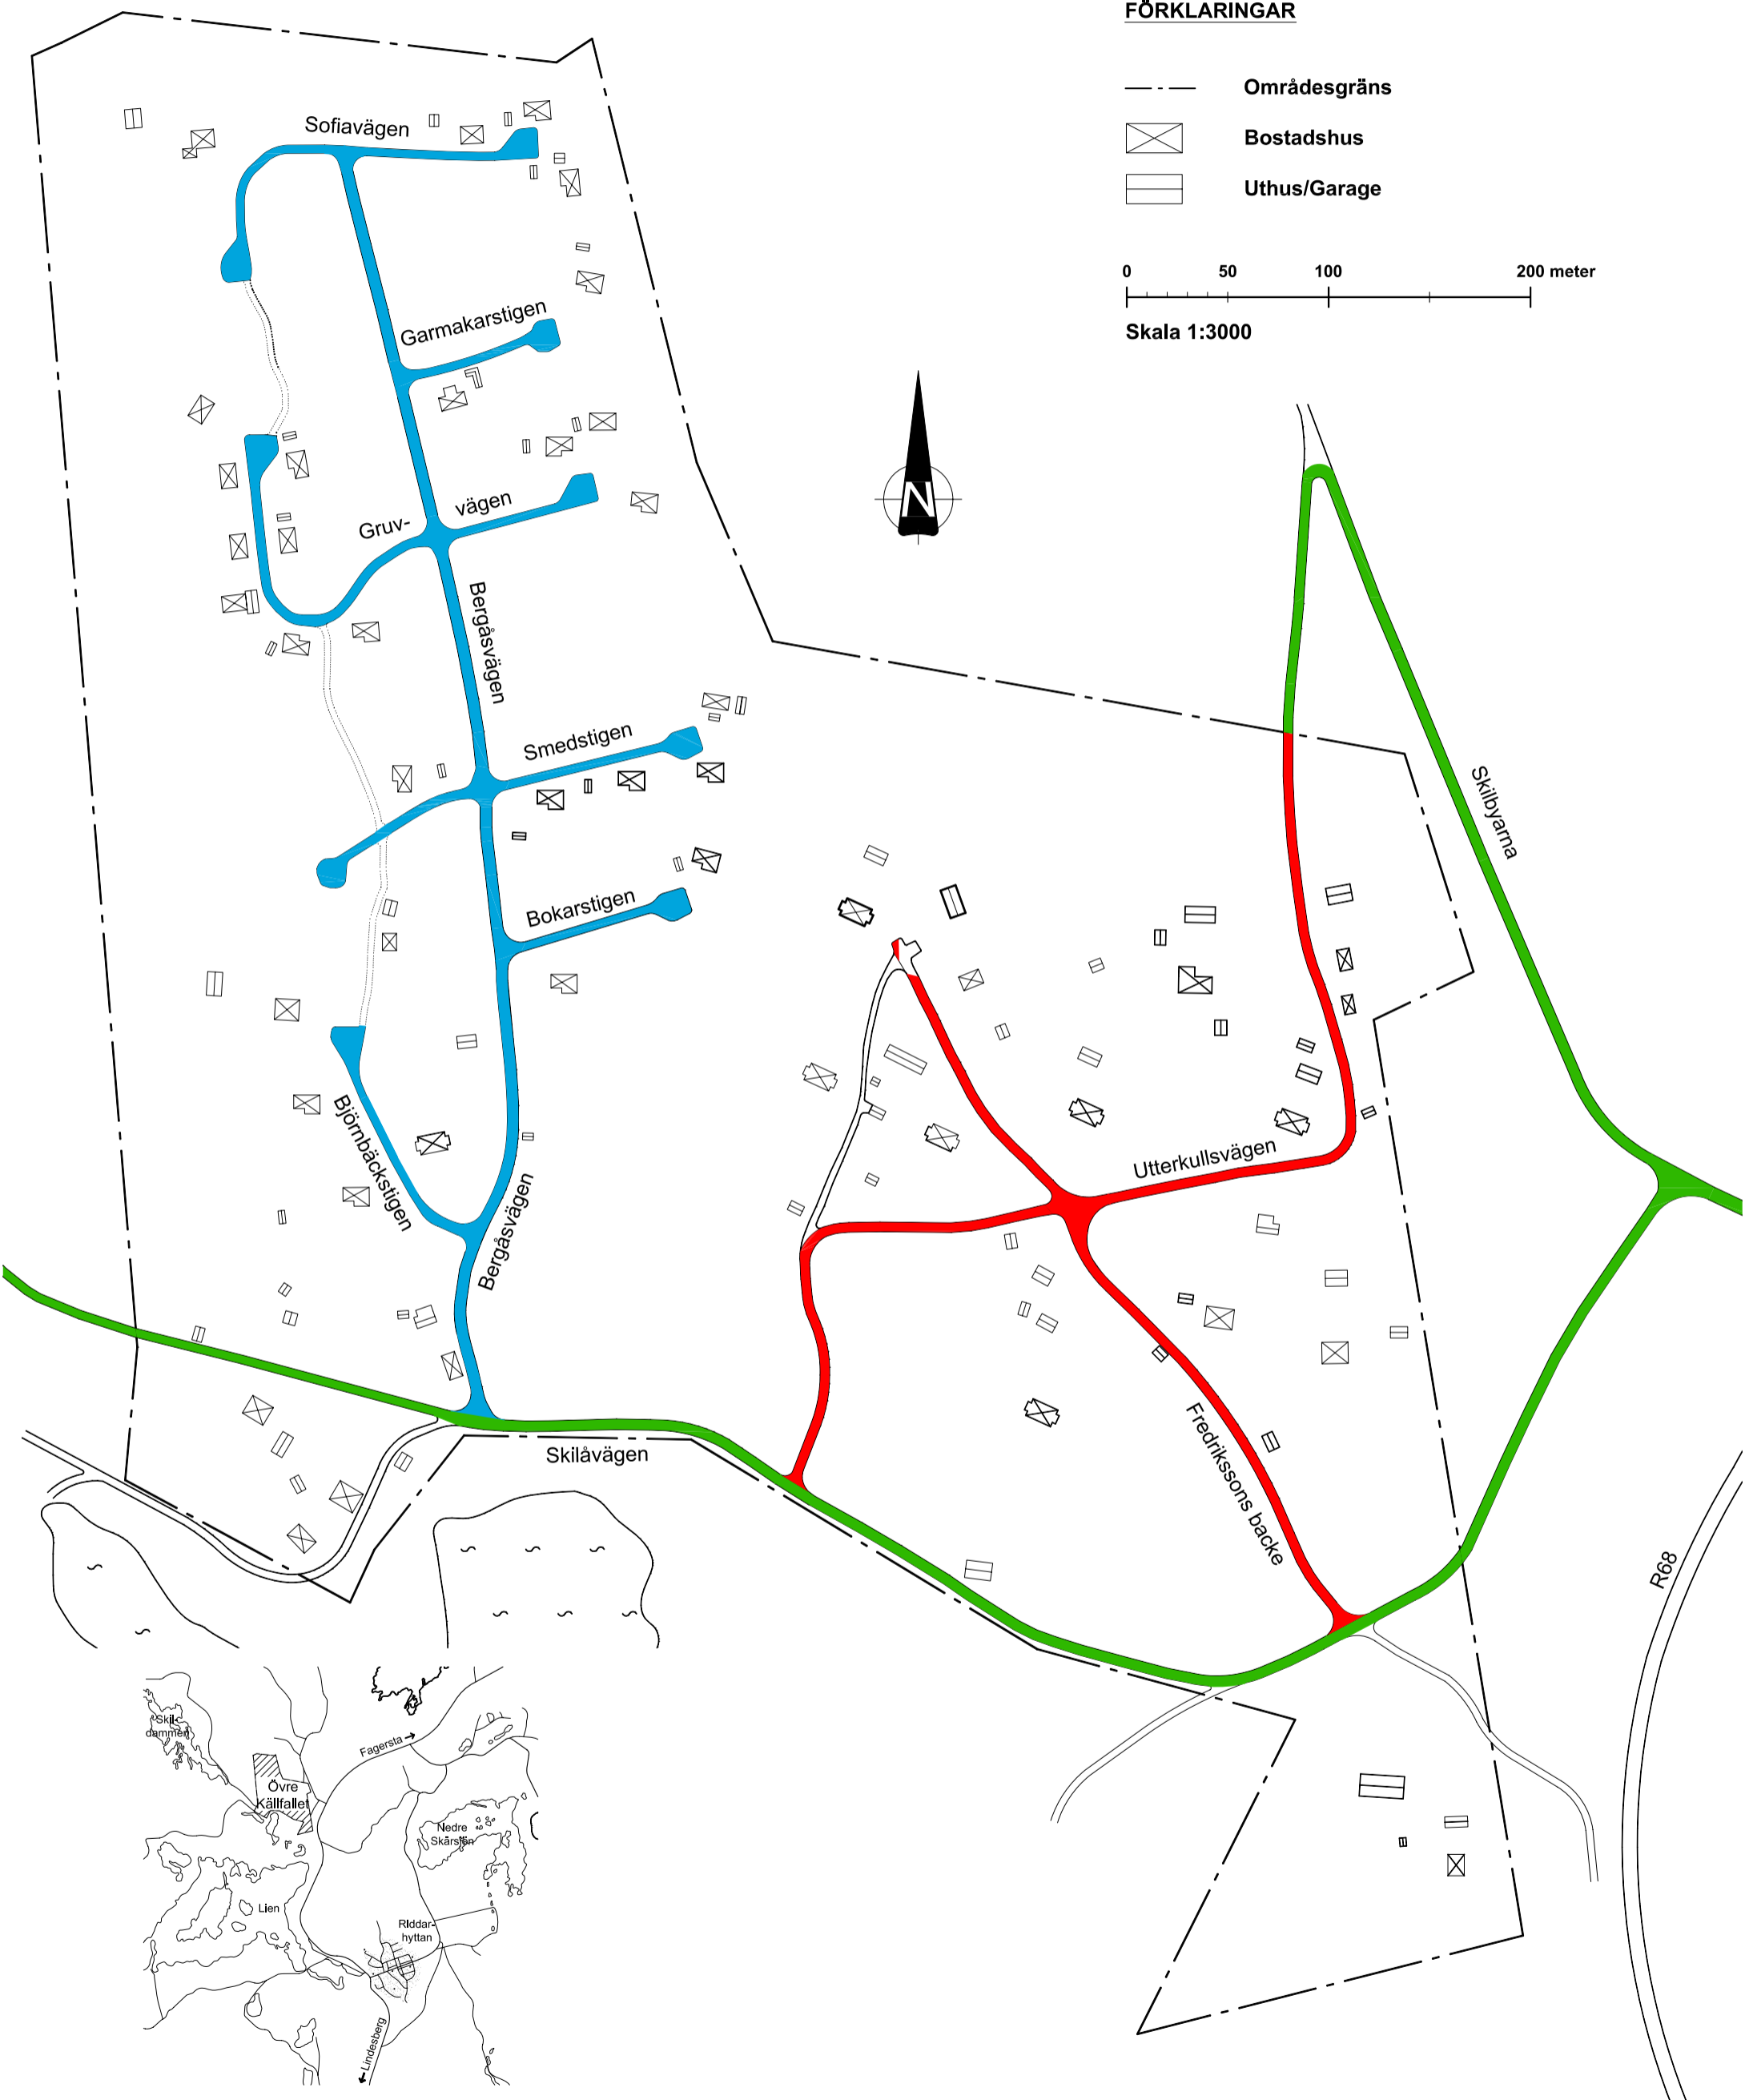

ÖVRE KÄLLFALLET

Skilås samfällighetsförening

Vägkarta

FÖRKLARINGAR

--- Områdesgräns

☒ Bostadshus

▭ Uthus/Garage

0 50 100 200 meter

Skala 1:3000

Orientierungsplan
Skala 1:70000

W.M.030601
Rev. 041205